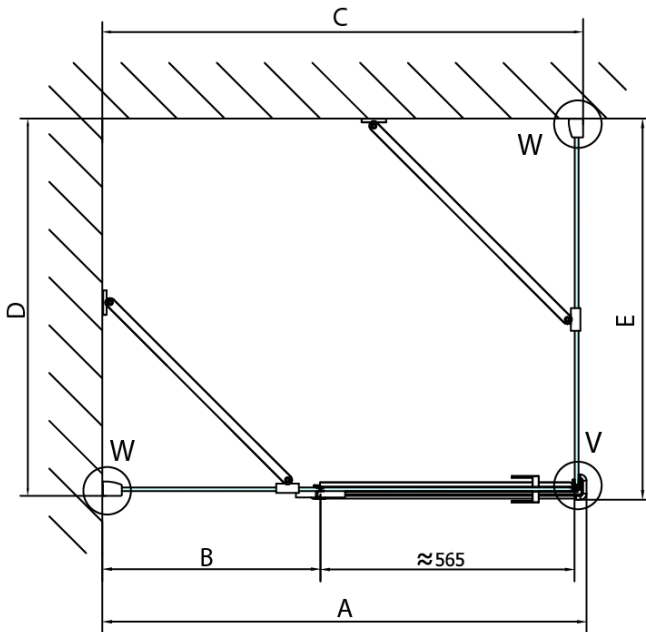

Produktový list

Objednací kód: **FL1011LFL3511**

FORTIS LINE čtvercový sprchový kout 1100x1100 mm, L
varianta

FL10xxL
FL11xxL

FL3580
FL3590
FL3510
FL3511
FL3512

FL3580
FL3590
FL3510
FL3511
FL3512

FL10xxR
FL11xxR

Dveře	A (mm)	B (mm)	C (mm)
FL1080	785-801	≈ 200	779-795
FL1090	885-901	≈ 300	879-895
FL1010	985-1001	≈ 400	979-995
FL1011	1085-1101	≈ 500	1079-1095
FL1012	1185-1201	≈ 600	1179-1195
FL1113	1285-1301	≈ 700	1279-1295
FL1114	1385-1401	≈ 800	1379-1395
FL1115	1485-1501	≈ 900	1479-1495

Boční stěna	E	D
FL3580	785-801	779-795
FL3590	885-901	879-895
FL3510	985-1001	979-995
FL3511	1085-1101	1079-1095
FL3512	1185-1201	1179-1195