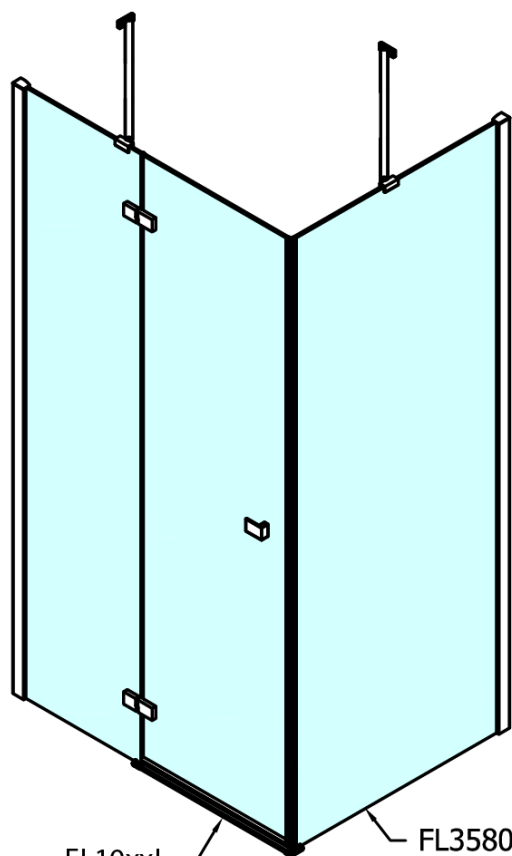

Produktový list

Objednací kód: **FL1011LFL3511**

FORTIS LINE čtvercový sprchový kout 1100x1100 mm, L
varianta

FL10xxL
FL11xxL

FL3580
FL3590
FL3510
FL3511
FL3512

FL3580
FL3590
FL3510
FL3511
FL3512

FL10xxR
FL11xxR

Dveře	A (mm)	B (mm)	C (mm)
FL1080	785-801	≈ 200	779-795
FL1090	885-901	≈ 300	879-895
FL1010	985-1001	≈ 400	979-995
FL1011	1085-1101	≈ 500	1079-1095
FL1012	1185-1201	≈ 600	1179-1195
FL1113	1285-1301	≈ 700	1279-1295
FL1114	1385-1401	≈ 800	1379-1395
FL1115	1485-1501	≈ 900	1479-1495

Boční stěna	E	D
FL3580	785-801	779-795
FL3590	885-901	879-895
FL3510	985-1001	979-995
FL3511	1085-1101	1079-1095
FL3512	1185-1201	1179-1195